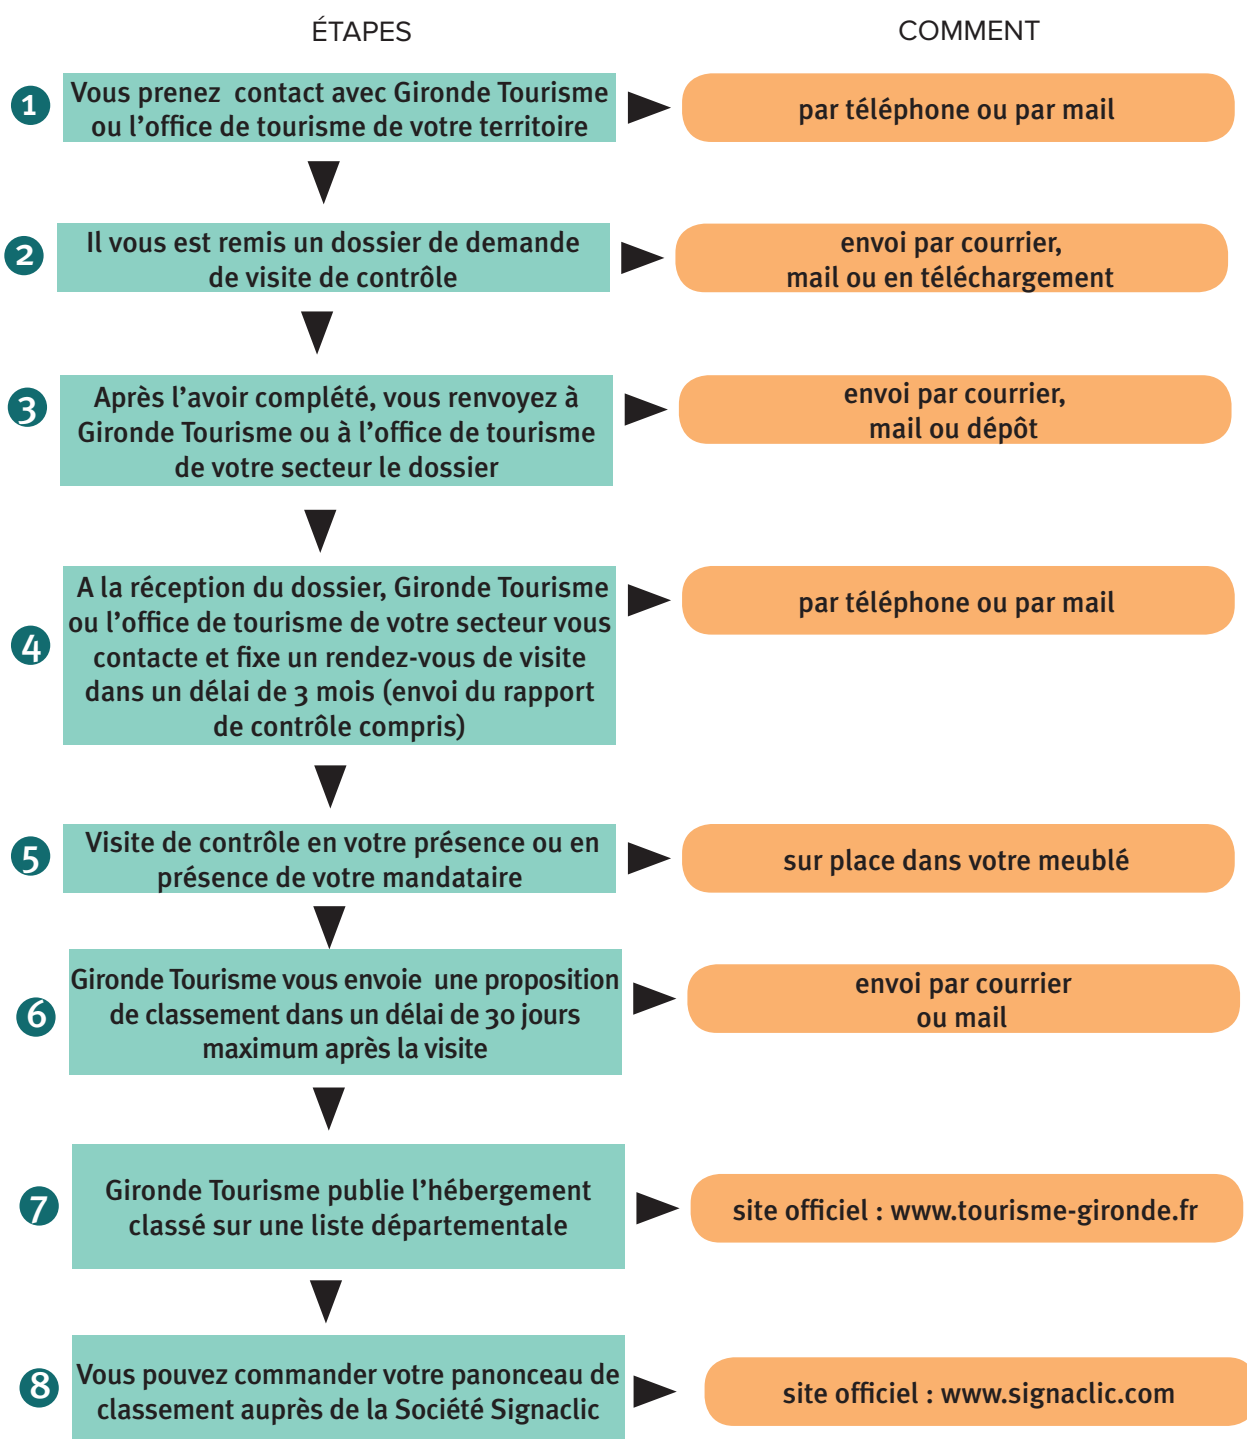

8 ÉTAPES POUR CLASSER OU RECLASSER VOTRE MEUBLÉ TOURISTIQUE

La durée de validité du classement de votre meublé est de 5 ans.