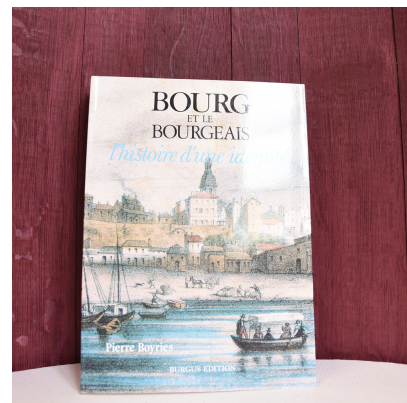

DU VIGNOBLE A L'ASSIETTE

15 recettes faciles aux vins de Bordeaux

16€

LE FESTIN

101 CHÂTEAUX DU VIN EN BORDELAIS

Saint-Émilion, Libournais, Pomerol, Blayais, Entre-deux-Mers, Loupiac

15€

PIERRE BOYRIE

NAPOLÉON

Essai d'icongraphie sculptée

28€

ASSOCIATION DE
SAUVEGARDE DU
PATRIMOINE GAURICAIS

GAURIAC, UN VILLAGE CHARGÉ D'HISTOIRE

Histoire du village de Gauriac

23€

MICHEL BOYRIE