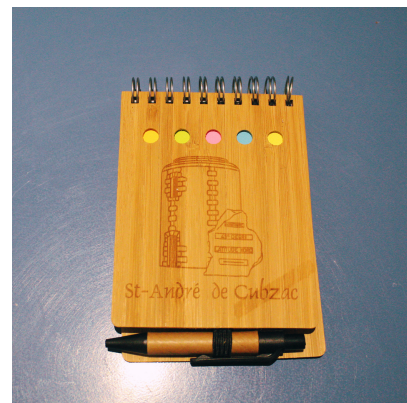

MG EDITIONS

BLOC-NOTE

3€