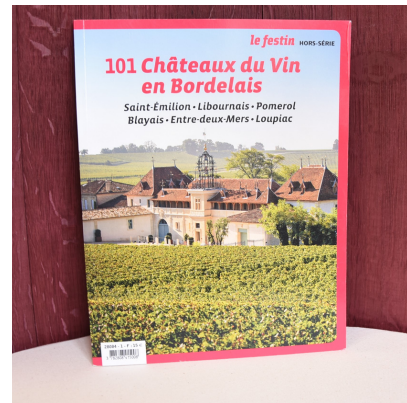

DE BOURG A BLAYE FR/GB

Guide de visite de Bourg à Blaye

5.90€

S2D

LA GIRONDE A VÉLO

22 itinéraires et cartes détaillées

15€

BOURG CUBZAGUAIS
TOURISME

DU VIGNOBLE A L'ASSIETTE

15 recettes faciles aux vins de Bordeaux

16€

LE FESTIN

101 CHÂTEAUX DU VIN EN BORDELAIS

Saint-Émilion, Libournais, Pomerol, Blayais, Entre-deux-Mers, Loupiac

15€

PIERRE BOYRIE